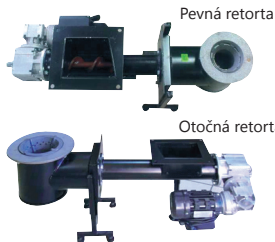

EkoScroll V7

Automatický kotel nové generace na spalování peletek, uhlí ořech 2, obilí... Možno též topit klasickým způsobem a to kusové dřevo, uhlí kostka, brikety dřevěné nebo uheľné.

Kotel má velmi vysokou účinnost až 92%

a to díky 4 svislým výměníkům, které jsou vyrobeny z 6 mm silného kotlového plechu. Snadné čištění výměníku, kotel se nezanáší. Životnost kotle minimálně 15 let.

Kotel je dodáván kompletně s automatikou a podavačem. Automatika kotle ovládá 3 čerpadla (čerpadlo UT, TUV a podlahového topení), kotel je možné napojit na pokojový termostat.

Kotle se vyrábí ve výkonové řadě 18kW, 25kW, 28kW, 32kW, 36kW, 42kW, 50kW, 60kW, 75kW, 100kW, 150kW a více.

Cena kotle od 42 500,- Kč bez DPH, při montáži je DPH 10%

Pevná retorta se používá při spalování kvalitního uhlí bez prachu, nemá tak velkou účinnost jak retorta otočná.

Otočná retorta se používá při spalování nekvalitního uhlí, peletek, rostlinných peletek, obilí (oves).

Výhody otočné retorty oproti pevné retortě - vyšší účinnost při hoření, méně popela, menší spotřeba paliva, palivo se nespéká.

EkoScroll V8

Kotel s litinovým výměníkem.

Automatický kotel nové generace vyroben z kvalitní litiny, dlouholetá životnost, spalování peletek, uhlí ořech 2, obilí... Možno též topit klasickým způsobem a to kusové dřevo, uhlí kostka, brikety dřevěné nebo uheľné.

Kotel má velmi vysokou účinnost až 84,7%.

Kotel je dodáván kompletně s automatikou a podavačem. Automatika kotle ovládá 3 čerpadla (čerpadlo UT, TUV a podlahového topení), kotel je možné napojit na pokojový termostat.

Kotle se vyrábí ve výkonové řadě 18kW, 23kW, 28kW, 32kW, 36kW.

Oba typy kotlů dodáváme s pevnou nebo s otočnou retortou (hořákem).

Cena kotle od 55 600,- Kč bez DPH, při montáži DPH 10%.

EkoScroll